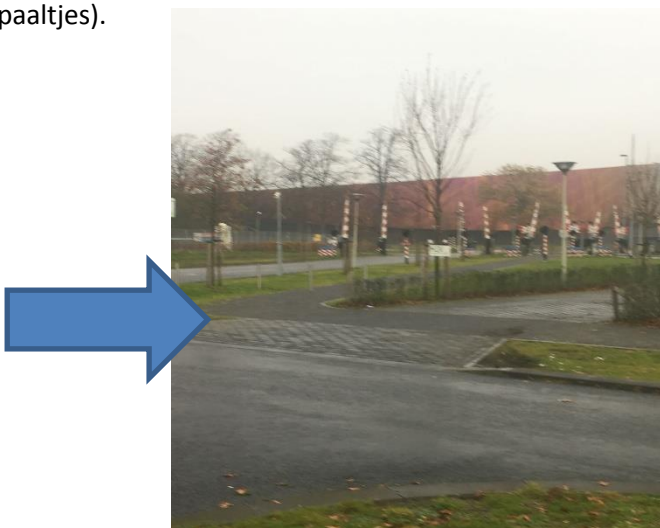

### Vertrek vanuit A12

Na 440 meter gaat u de snelweg A12 op.  
Na 2,2 kilometer neem u de afslag naar de A4/E30 richting Rijswijk.  
Na 250 meter houdt u rechts aan bij A4/E30 richting Rijswijk.  
Na 930 meter houdt u links aan bij A4/E30 richting Den Haag-Zuid.  
Na 690 meter houdt u de snelweg A4/E30 op.  
Na 760 meter houdt u links aan bij A4/E30 richting Den Haag-Zuid.  
Na 2,6 kilometer neemt u afslag 11 naar de Prinses Beatrixlaan richting Rijswijk.  
Na 410 meter slaat u rechtsaf naar de Prinses Beatrixlaan richting Rijswijk.  
Na 3 kilometer neemt u de derde afslag op de rotonde richting Erasmusweg.  
Na 160 meter neemt u de afslag richting Erasmusweg.  
Na 250 meter slaat u rechtsaf richting Aagje Dekenlaan.  
Na 500 meter neemt u de tweede afslag op de rotonde richting Mr. P. Droogleever Fortuynweg (U rijdt nu het zuiderpark).

### Parkeren

Er is in de omgeving van het sport medische centrum Den Haag voldoende (gratis) parkeergelegenheid.

Als u het Zuiderpark inrijdt, bevinden zich rechts en links van u parkeerterreinen. Rij door tot de laatste inrijmogelijkheid van het parkeerterrein aan de rechterkant en sla hier af (voor de paaltjes).

### **Looproute vanaf het parkeerterrein**

Vanuit hier loopt u in noordoostelijke richting naar de sportcampus. De ingang van het sport medisch centrum bevindt zich aan de achterzijde van het gebouw. Aan de kant van de sportvelden. U kunt aanbellen nabij de fietsenstalling.